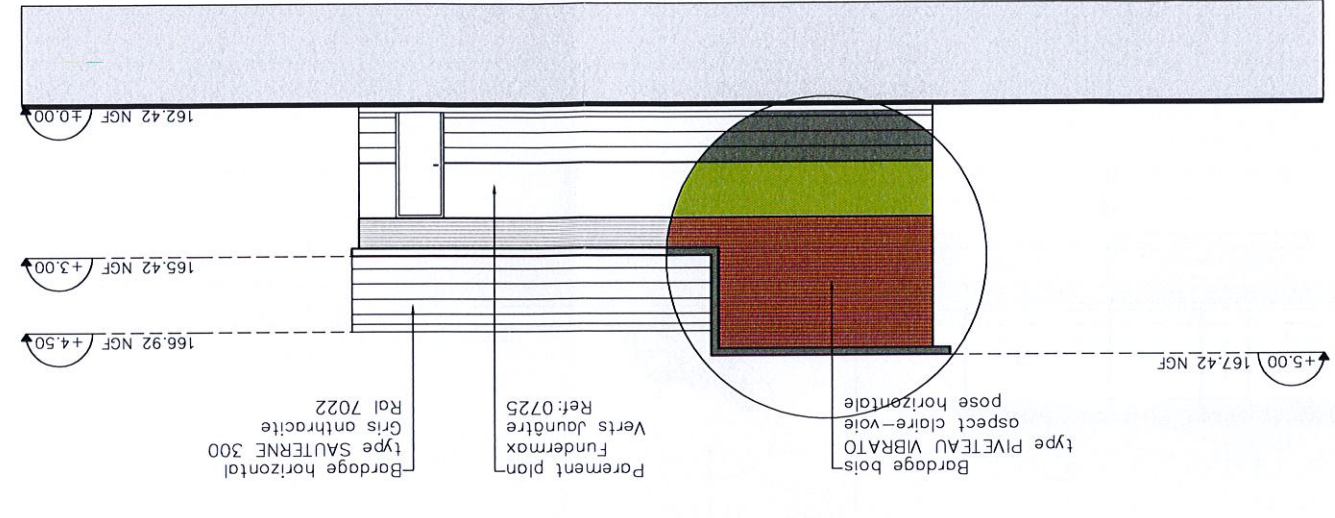

SCIC VALOR VIANDE		FAÇADES		PC5	
Date de création		Format		Echelle	
05.02.2015		A3		1/150	
Emetteur		Numero		Phase	
L.E.A		1409		PC	
				07	
				A	

FAÇADE NORD EST

FAÇADE SUD EST

FAÇADE SUD OUEST

FAÇADE NORD EST