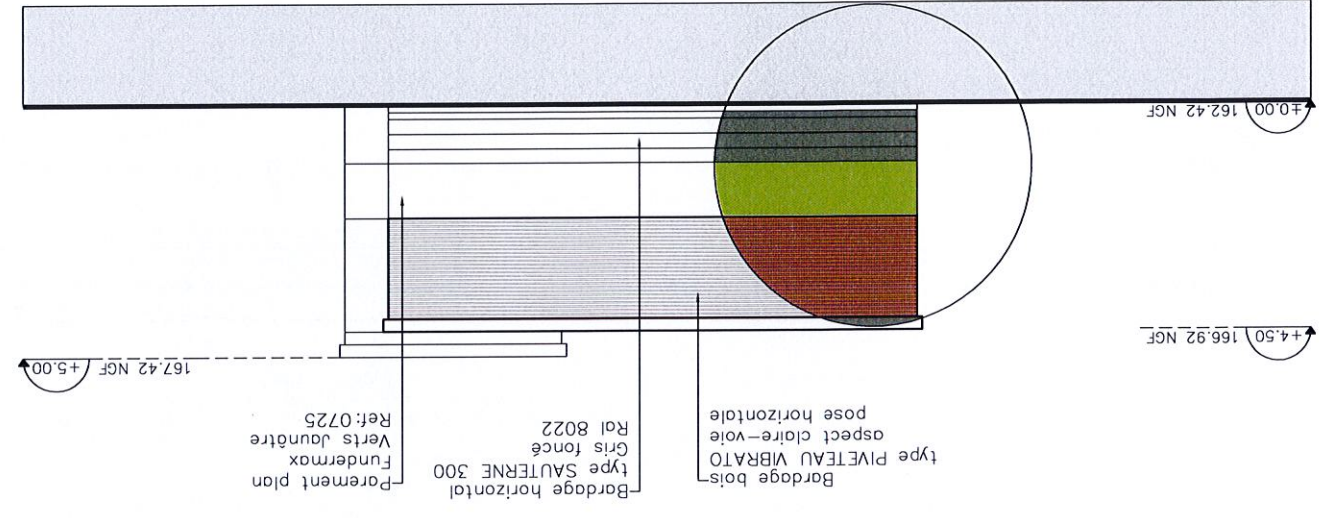

SCIC VALOR VIANDE		FAÇADES		PC5	
Date de création		Format		Echelle	
05.02.2015		A3		1/150	
Emetteur		Numero		Phase	
L.E.A		1409		PC	
				07	
				A	

FAÇADE NORD EST

FAÇADE SUD EST

FAÇADE SUD OUEST

FAÇADE NORD EST