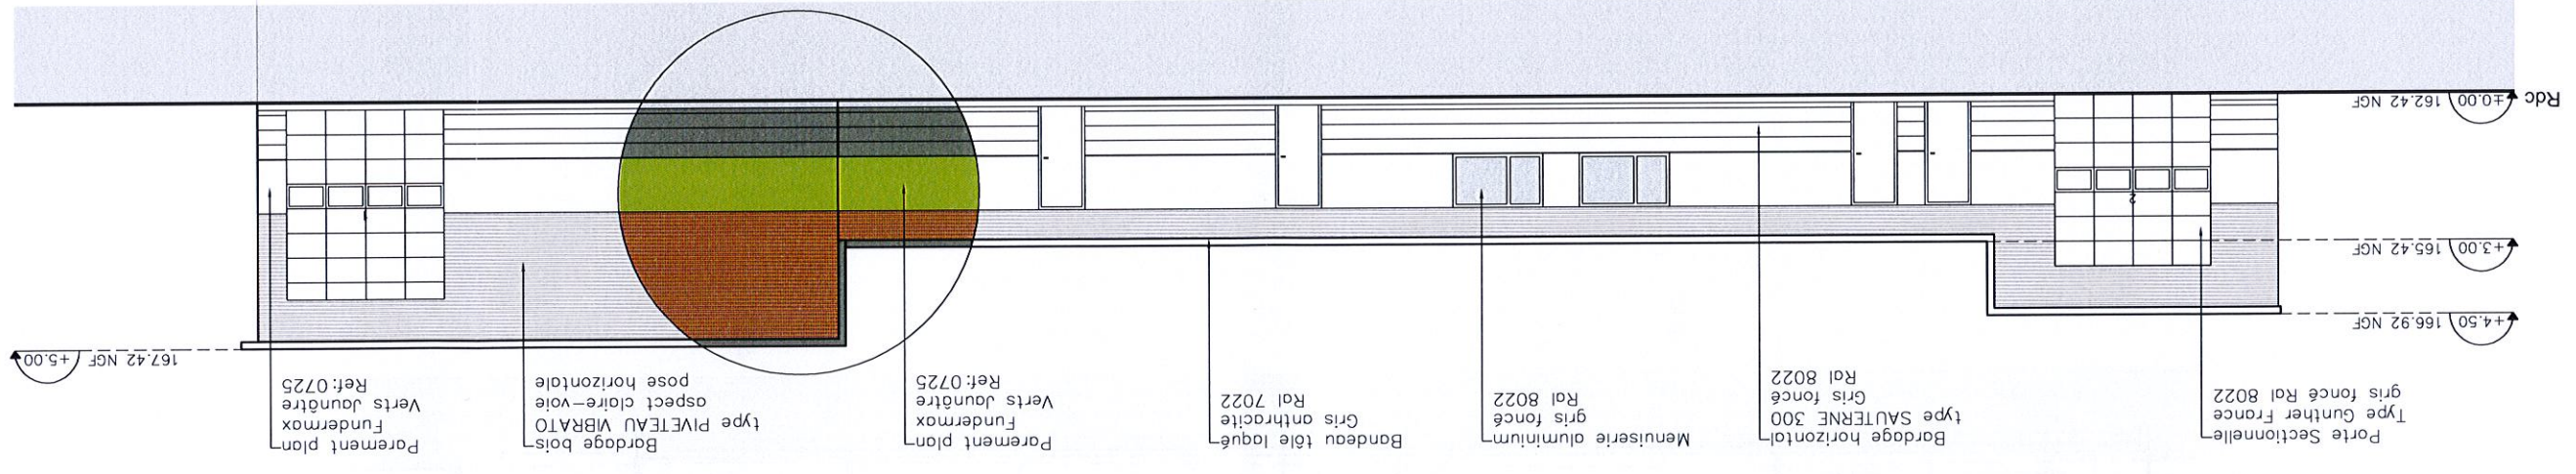

SCIC VALOR VIANDE		FAÇADES		PC5	
Date de création		Format		Echelle	
05.02.2015		A3		1/150	
Emetteur		Numero		Phase	
L.E.A		1409		PC	
				07	
				A	

FAÇADE NORD EST

FAÇADE SUD EST

FAÇADE SUD OUEST

FAÇADE NORD EST