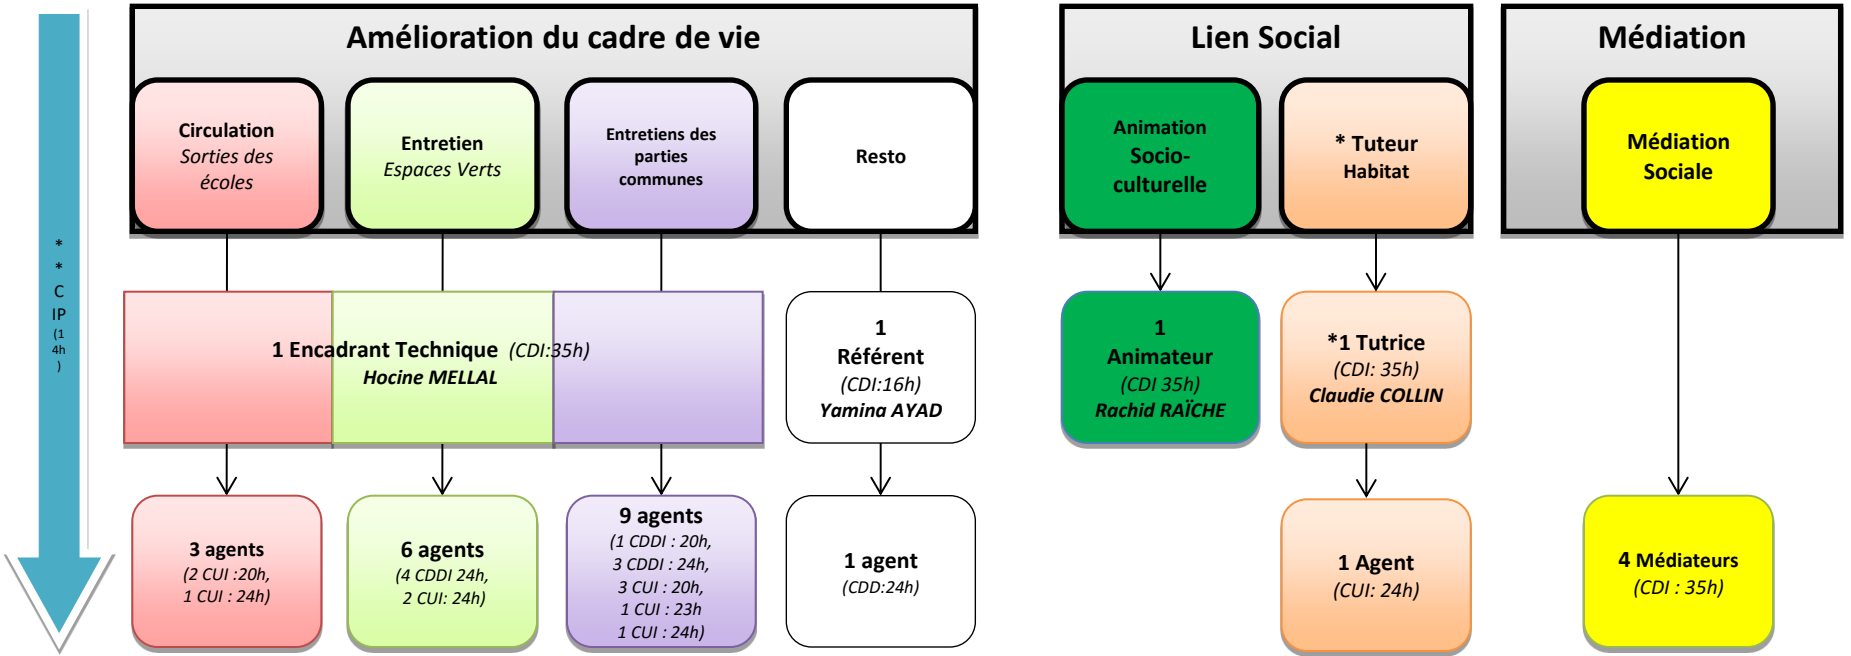

Régie des Quartiers Arc-en-Ciel

32 Salariés dont 25.06 ETP
Dont 11 CDI/1 CDD / 11 CUI / 8 CDDI / 1 Emploi Avenir

*Tutrice habitat + Médiation EDF / La Poste / ** Directeur Adjoint + CIP