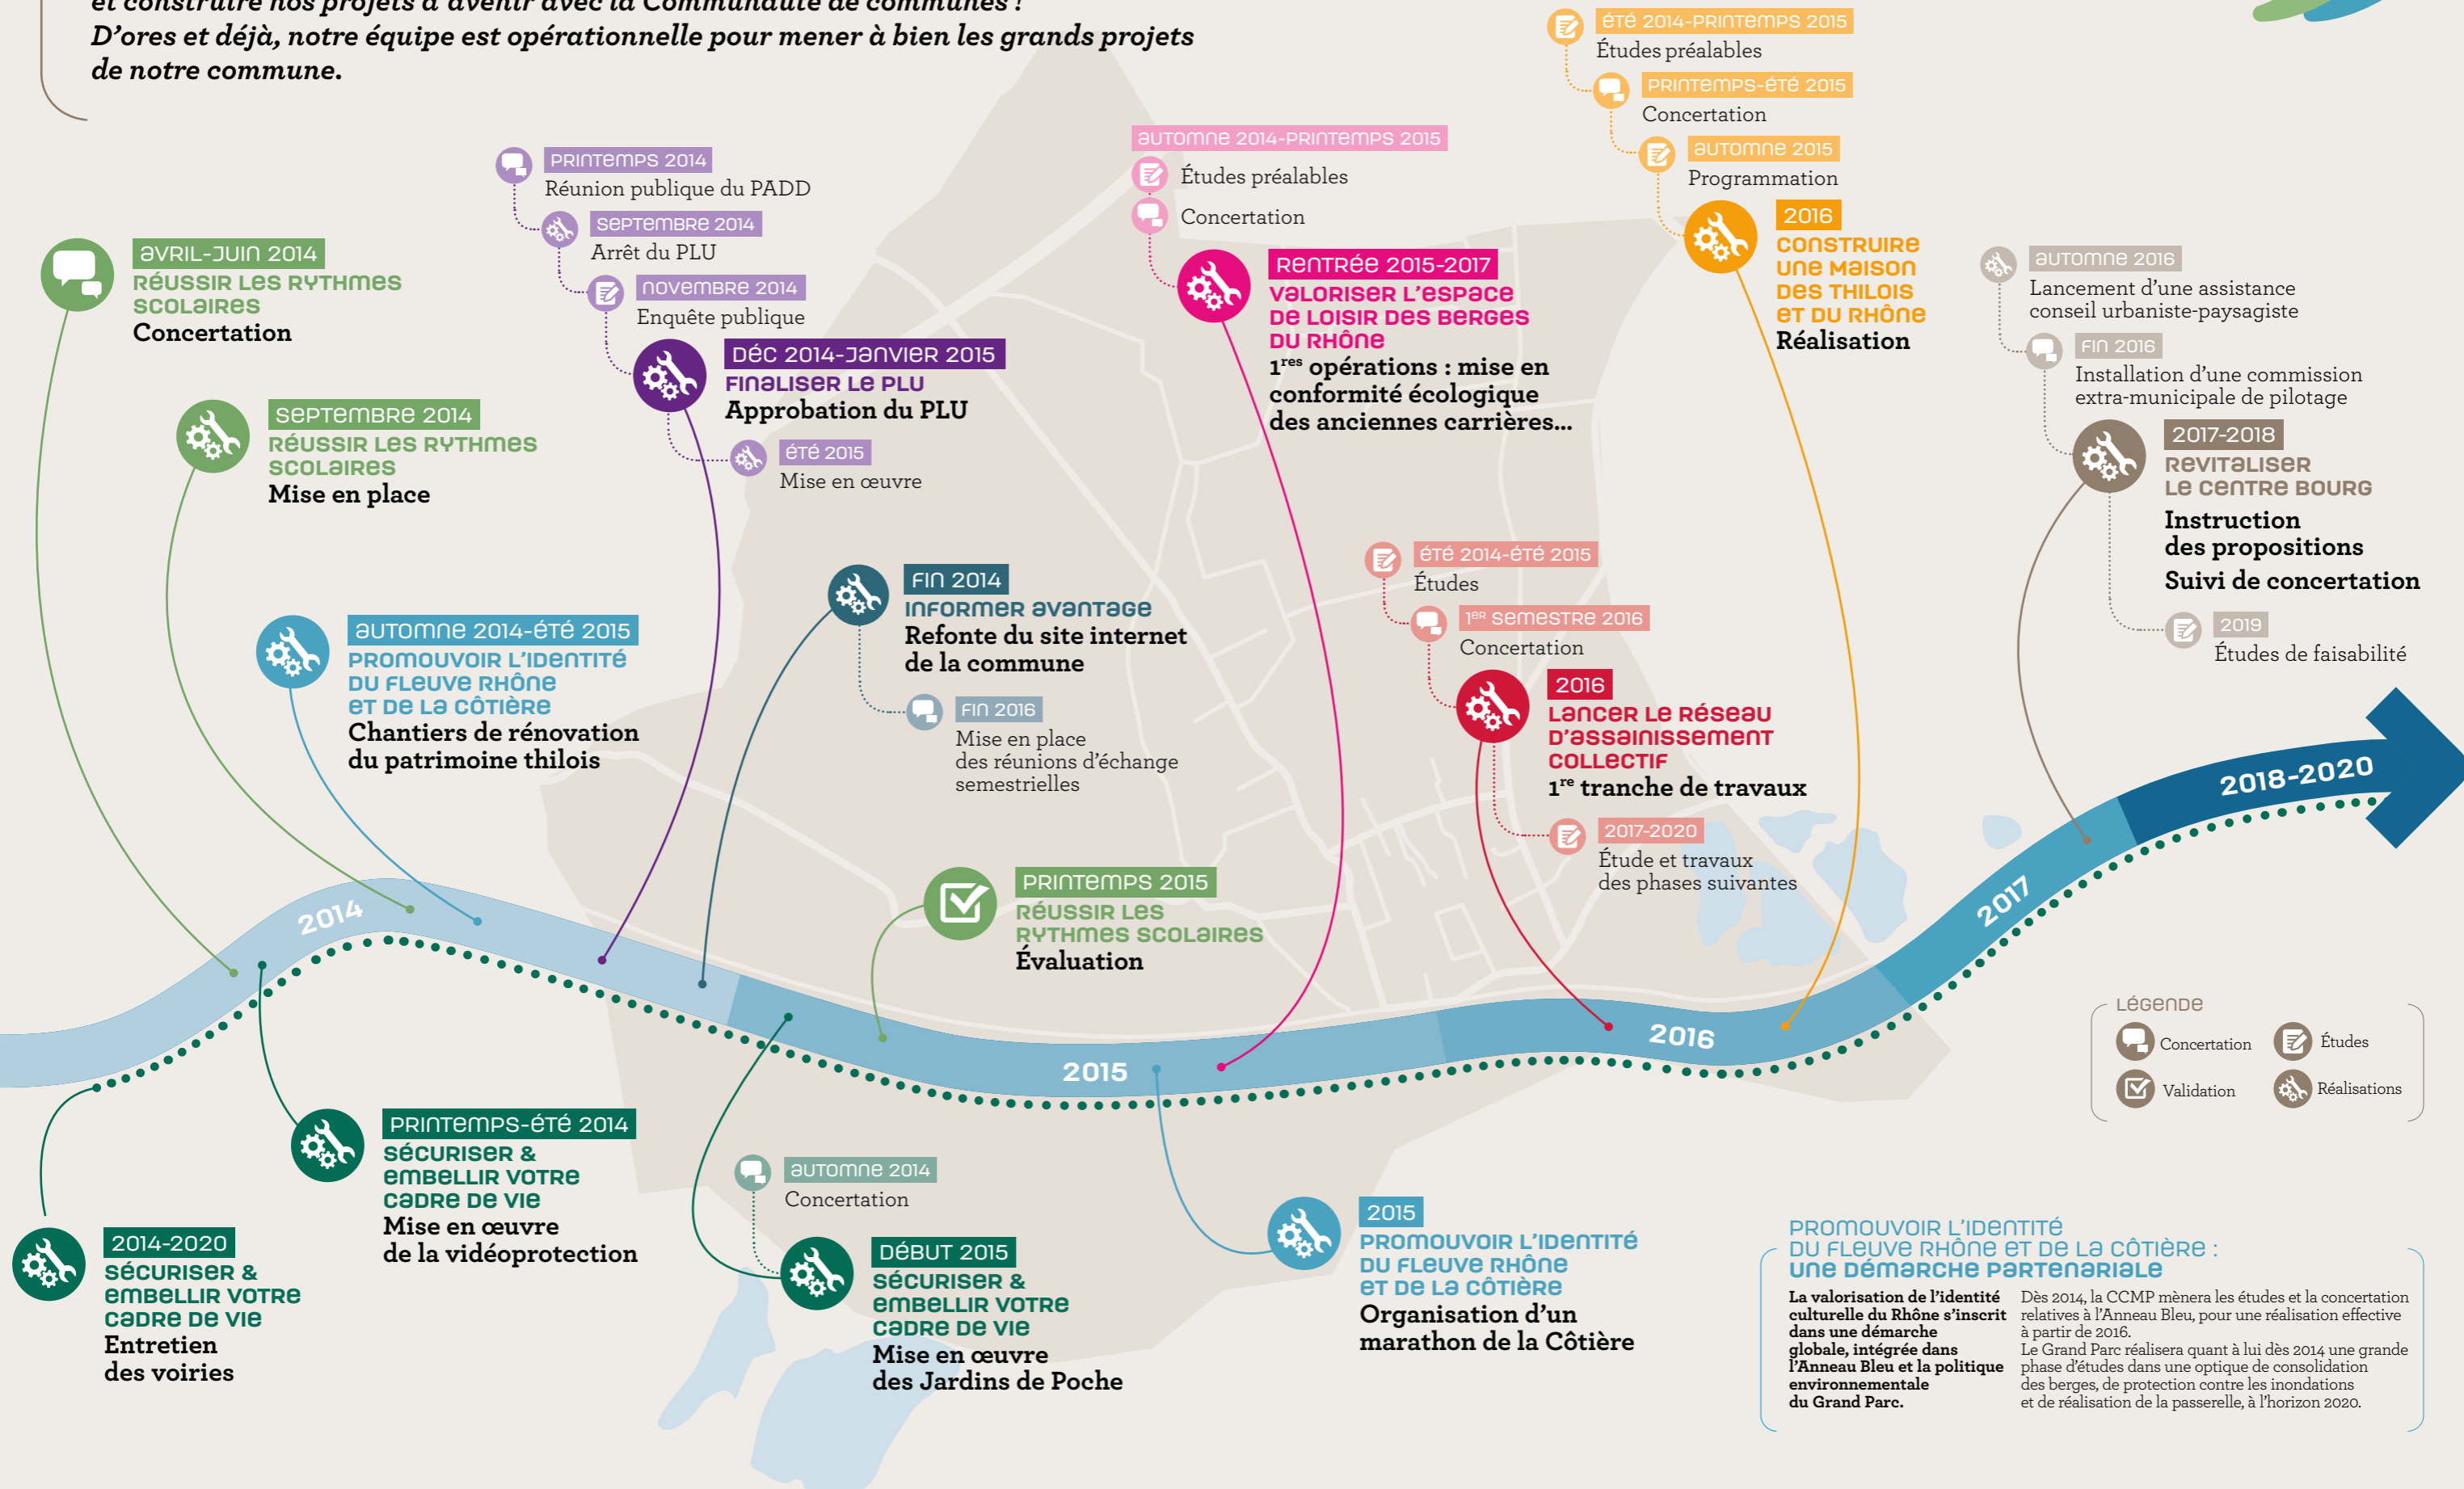

ENSEMBLE CONTINUONS POUR THIL

Avec vous, nous nous engageons pour un mandat efficace et dynamique, rassurant et audacieux, ouvert et tourné vers les autres, pour réussir notre village de demain et construire nos projets d'avenir avec la Communauté de communes !
D'ores et déjà, notre équipe est opérationnelle pour mener à bien les grands projets de notre commune.

LÉGENDE

- Concertation
- Études
- Validation
- Réalisations

PROMOUVOIR L'IDENTITÉ DU FLEUVE RHÔNE ET DE LA CÔTIÈRE : UNE DÉMARCHÉ PARTENARIALE

La valorisation de l'identité culturelle du Rhône s'inscrit dans une démarche globale, intégrée dans l'Anneau Bleu et la politique environnementale du Grand Parc.

Dès 2014, la CCMP mènera les études et la concertation relatives à l'Anneau Bleu, pour une réalisation effective à partir de 2016. Le Grand Parc réalisera quant à lui dès 2014 une grande phase d'études dans une optique de consolidation des berges, de protection contre les inondations et de réalisation de la passerelle, à l'horizon 2020.